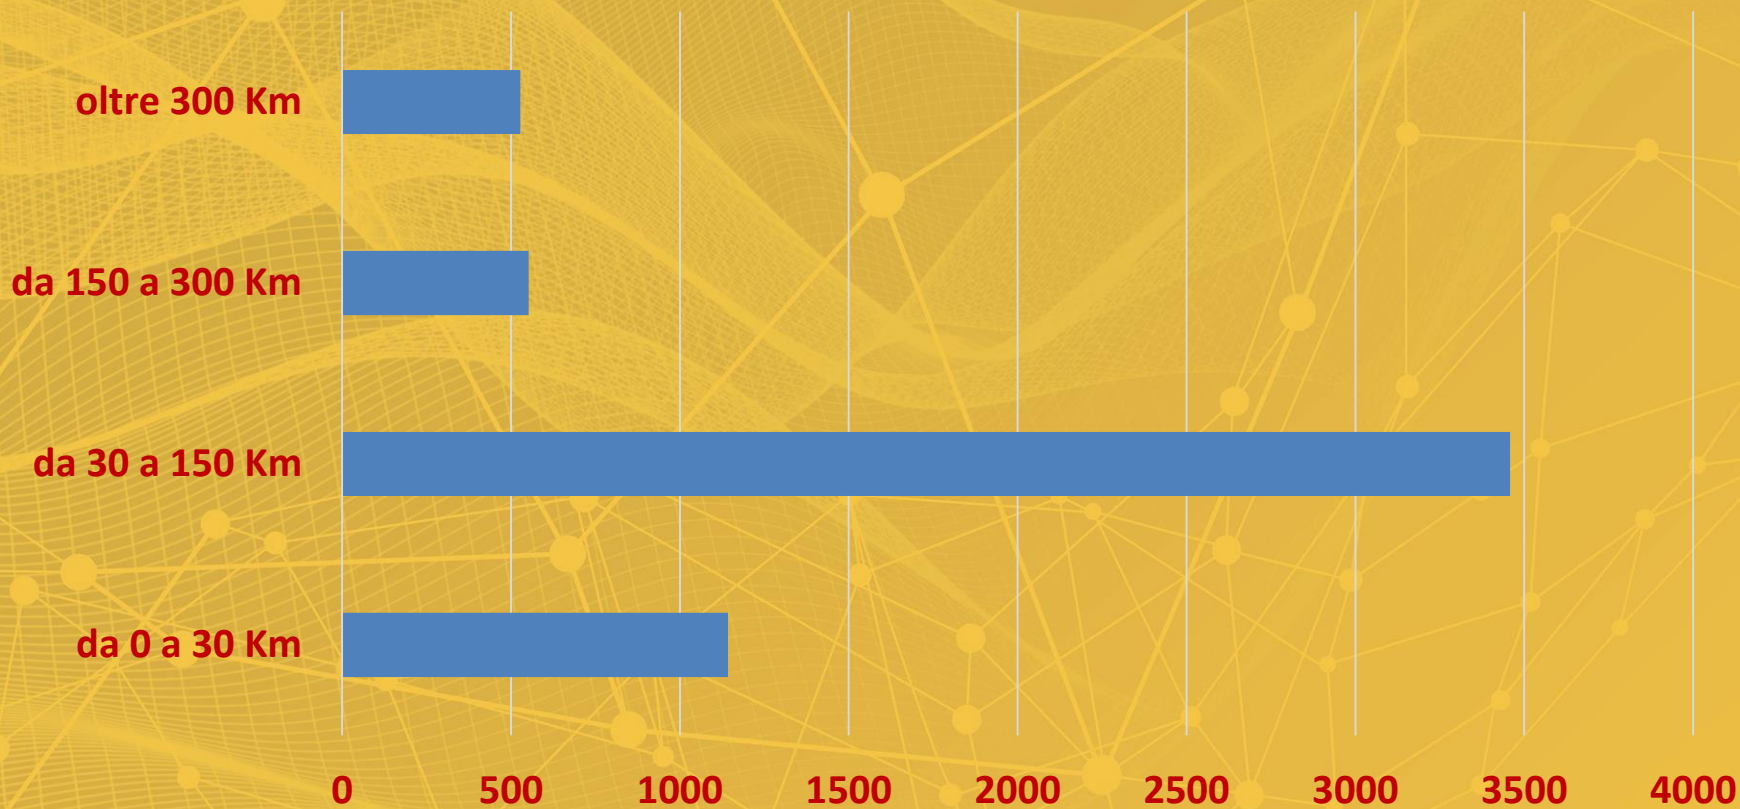

**Analisi questionari  
studenti immatricolati  
AA 2020-21  
Gennaio 2021  
Numero questionari: 5680**

## Quanto e' distante il tuo comune di residenza dall'Aquila?